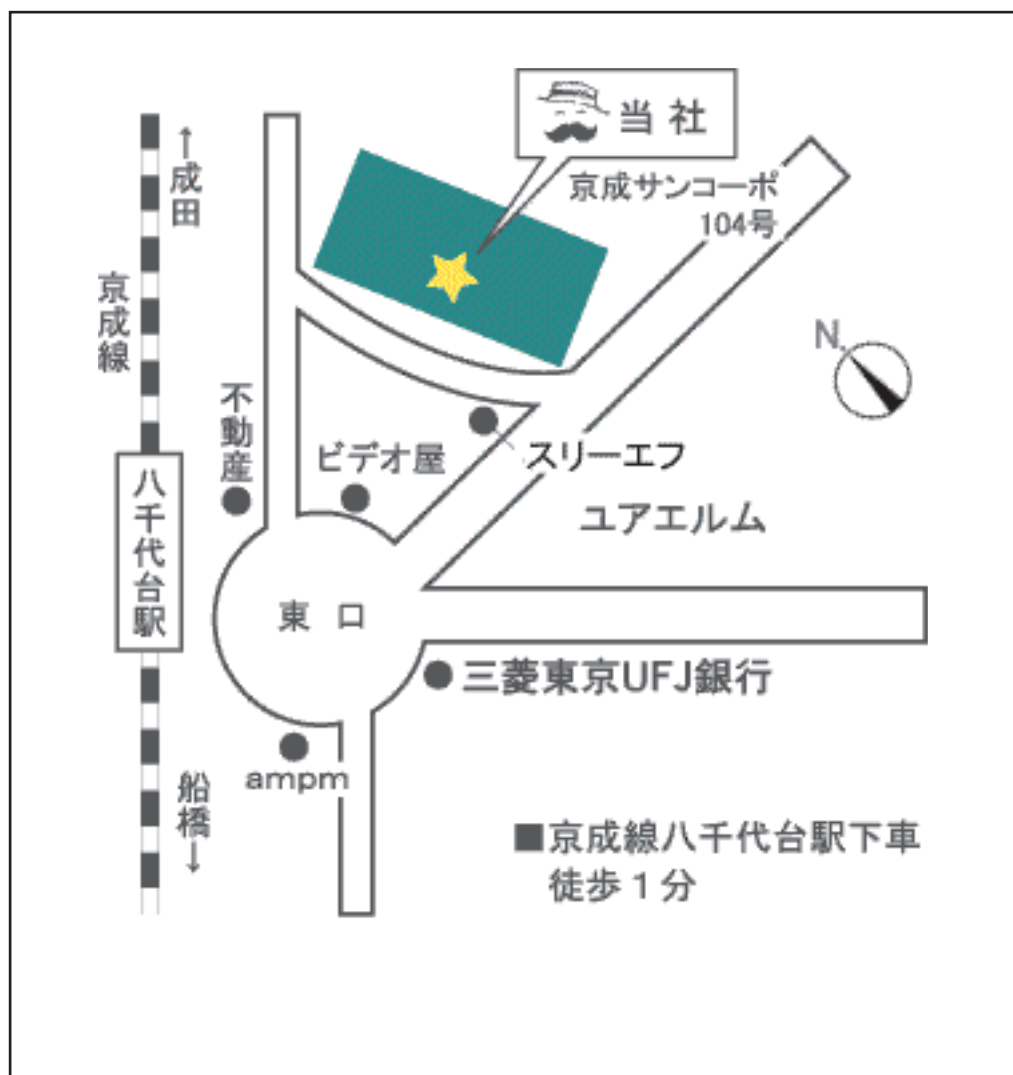

## 周辺ご案内図

株式会社 シントクゴルフ  
千葉県八千代市八千代台東1-15-3-104  
TEL: 047-483-5005

電車でお越しの場合  
京成本線八千代台駅下車徒歩1分  
(上野から特急41分)